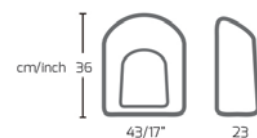

PLA3002

58,24€

40 x 24 x 22 cm

POLYESTER

TECHNICS

PLA3006NT

POLYESTER

PLA3008NT

POLYESTER

130,78€

PLA3010

POLYESTER

PLA3013

POLYESTER

85,58€

PLA3011

85,58€

POLYESTER

PLA3012

58,24€

POLYESTER

PLA3014

POLYESTER

94,62€

PLA563T

POLYESTER

44,63€

35 x 25 x 50 cm

PLA550NT

42,79€

22 x 8,5 x 28 cm

PLA548NT