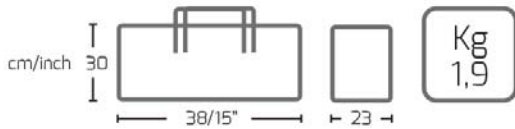

PLA3011

85,58€

POLYESTER