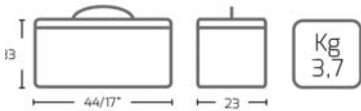

POLYPROPYLENE + ABS