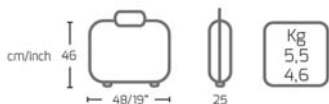

SOFT PROCASES

RIGID PROCASES

97,48€

243,71€

NEW PRODUCT

154,58€

273,46€

PLAPC120E

196,00€

358,61€