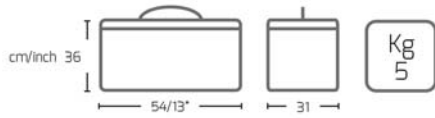

PLASTIC TRUNKS