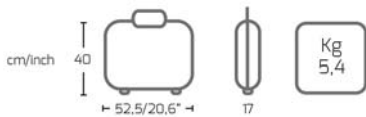

PLANO WATERPROOF CASES

ES - ProCase es una línea de cajas de herramientas a prueba de agua, diseñadas para el profesional, técnico o ingeniero de servicio que exige practicidad total, durabilidad y capacidades de almacenamiento óptimas, juntamente con el diseño de estilo distintivo que ha llegado a caracterizar todos los productos de Plano.

EN - ProCase is a line of waterproof tool boxes, designed for the professional, technical or service engineer that demands total practicality, durability and optimal storage capacities, along with the distinctive style design that has come to characterize all products of Plano.

177,12€

208,01€

212,70€

231,92€