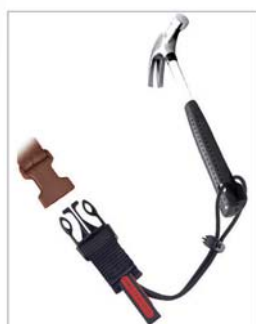

453 g.
16 oz.
Carico Max
Tool Limit

PLATS630T

29,75€

Kg.2,26
5 lb.
Carico Max
Tool Limit

PLATS640T

16,59€

PLATS650T

11,33€